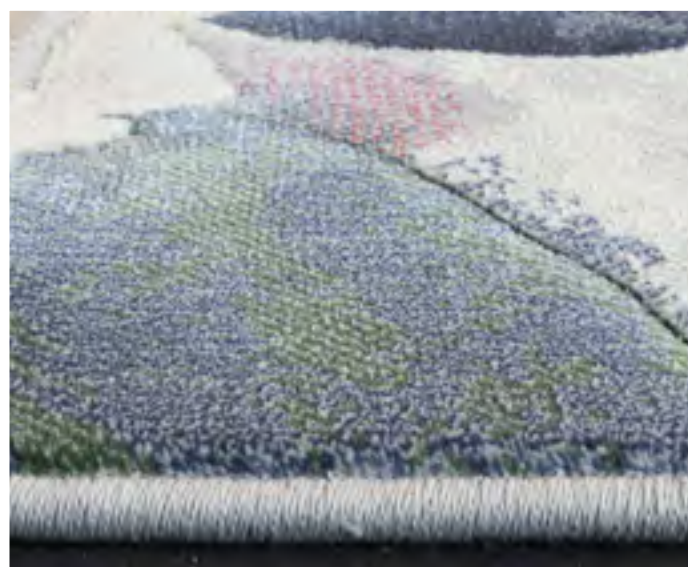

EDEN BLUE

160x230
200x290
240x330
280x380

100% PP
Heatset

3,05 KG/m²
11 mm

- Aspiração e Limpeza a seco;
- Vacuum and Dry cleaning;
- Aspiradora y Limpieza en seco.