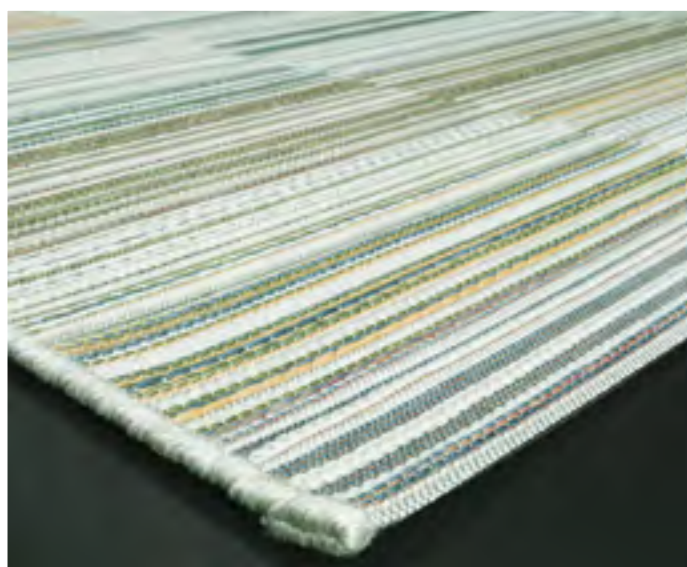

-
- Aspiração;
 - Vacuum;
 - Aspiradora

LINK GREY

SHARP GREEN

SHARP GREEN

140x200
160x230
200x290
240x330

100% PP

1,19 KG/m²
5 mm

- Aspiração;
- Vacuum;
- Aspiradora