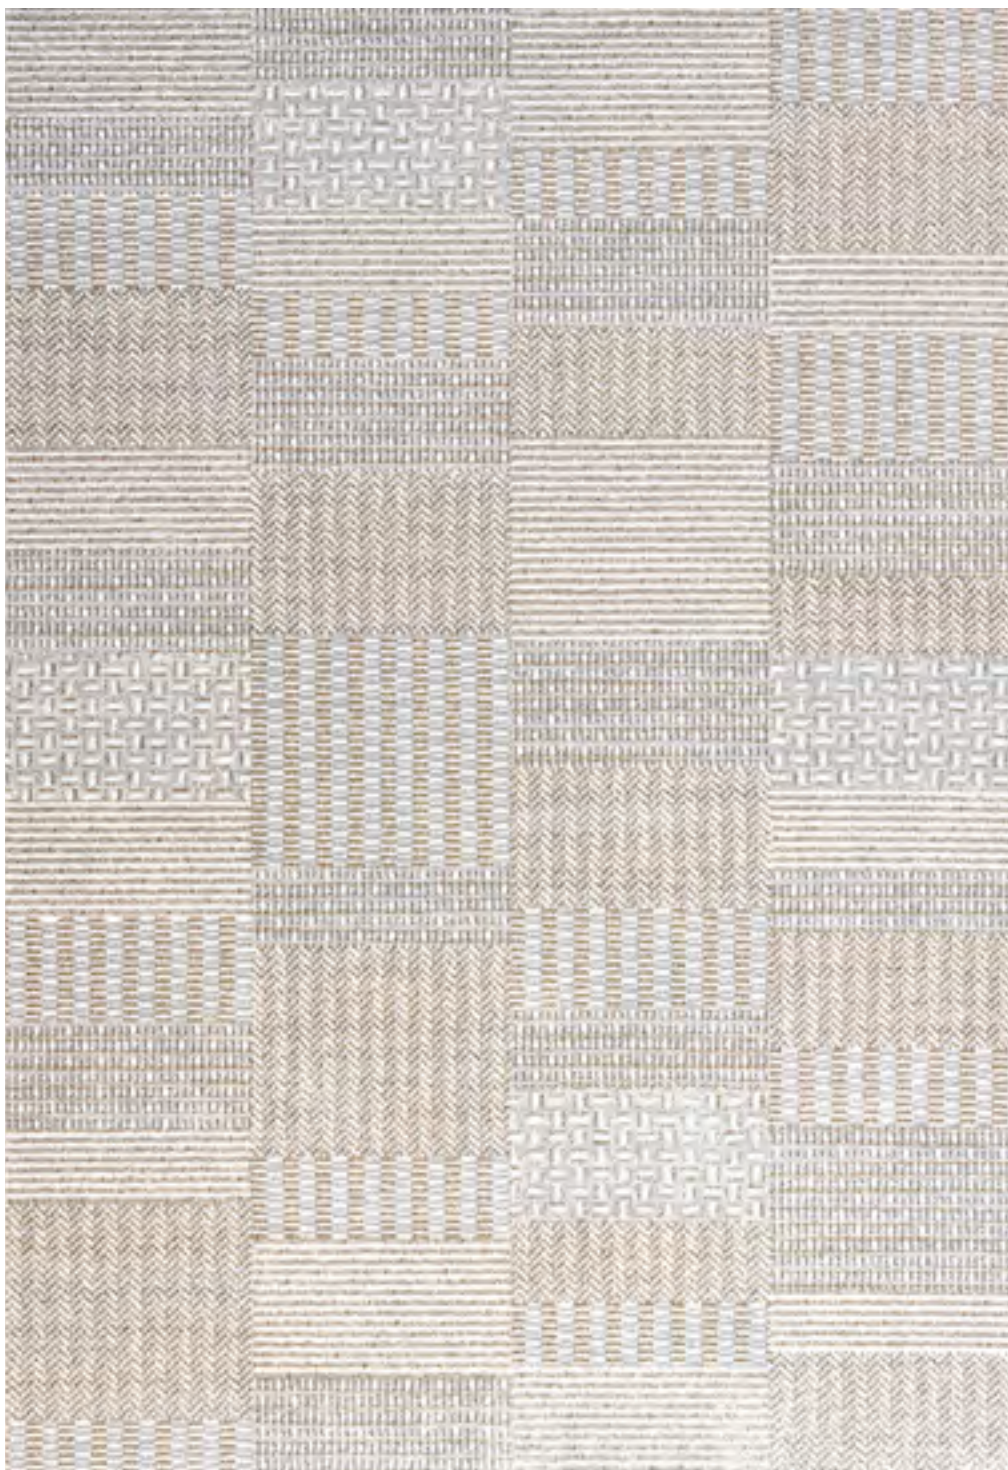

ELF GOLD

ELF GOLD

133x195
160x230
200x290
240x340

50% PL +
50% PP Heatset

2,65 KG/m²
9 mm

- Aspiração e Limpeza a seco;
- Vacuum and Dry cleaning;
- Aspiradora y Limpieza en seco.

ELF SILVER

ELF SILVER