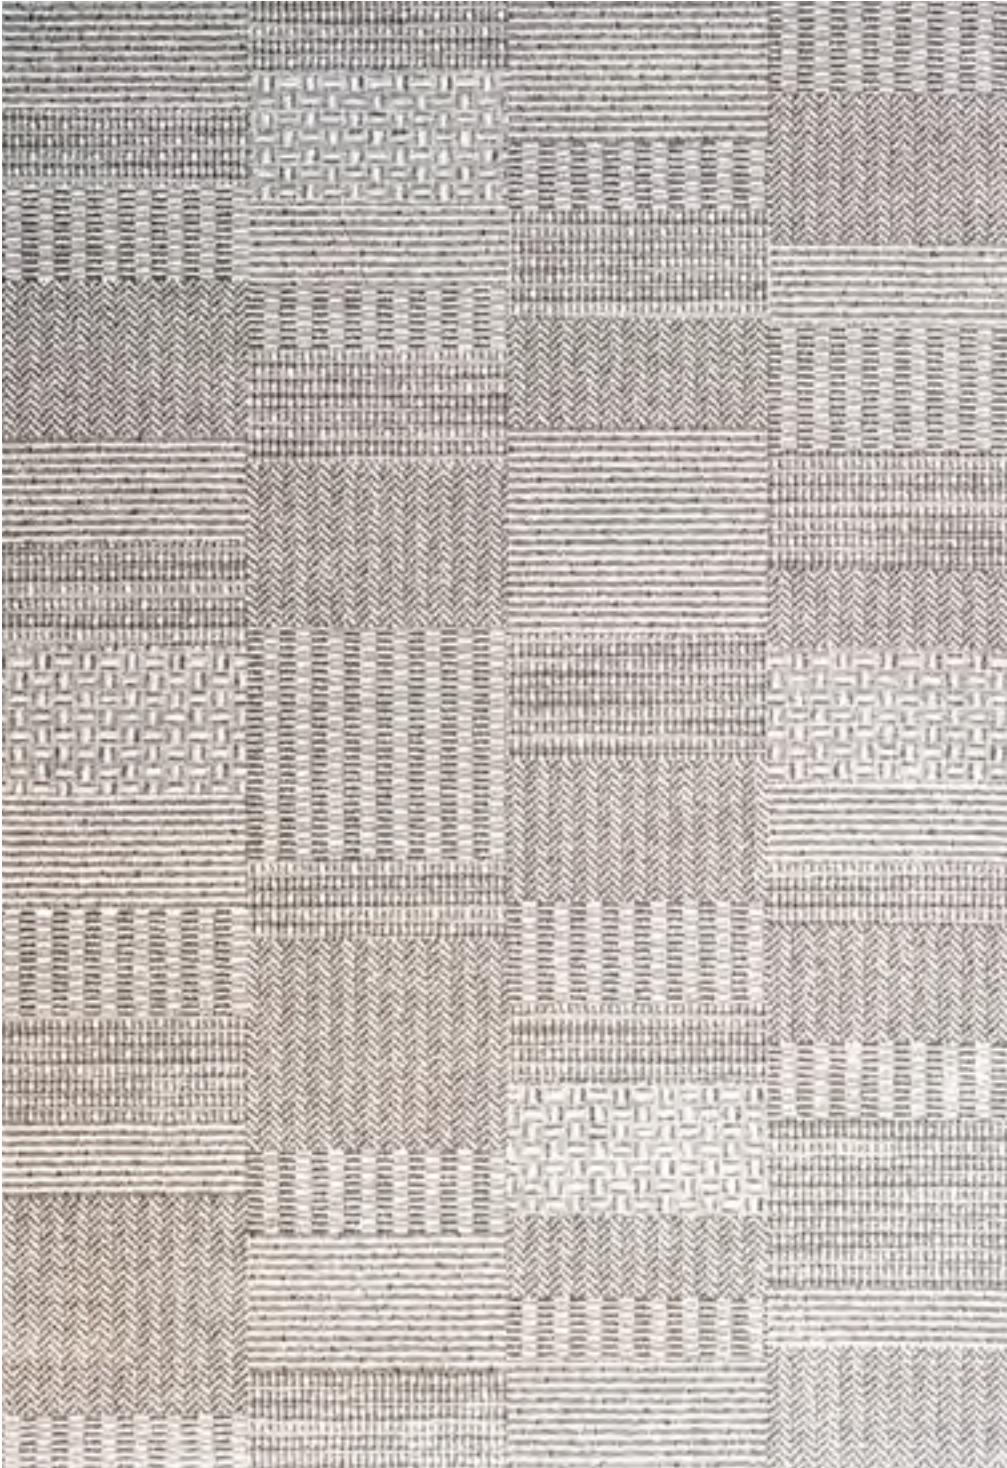

ELF SILVER

133x195
160x230
200x290
240x340

50% PL +
50% PP Heatset

2,65 KG/m²
9 mm

- Aspiração e Limpeza a seco;
- Vacuum and Dry cleaning;
- Aspiradora y Limpieza en seco.