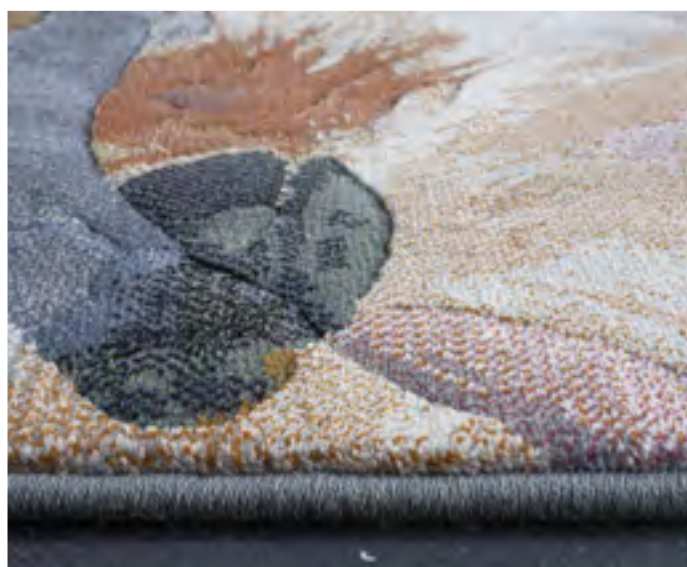

HEIDI

140x200
160x230
200x290

100% PP
Heatset

3,05 KG/m²
11 mm

- Aspiração e Limpeza a seco;
- Vacuum and Dry cleaning;
- Aspiradora y Limpieza en seco.