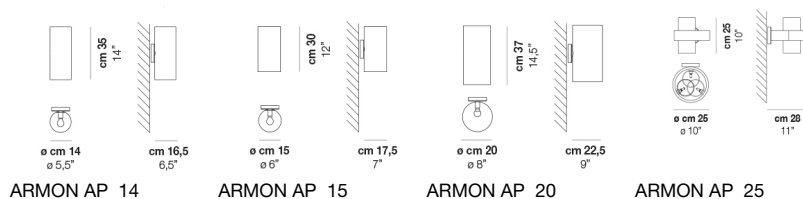

OTRAS VERSIONES DISPONIBLES

Haga clic en la versión para ir a la versión web del producto

[ARMON AP 14](#)

[ARMON AP 15](#)

[ARMON AP 20](#)

[ARMON AP 25](#)