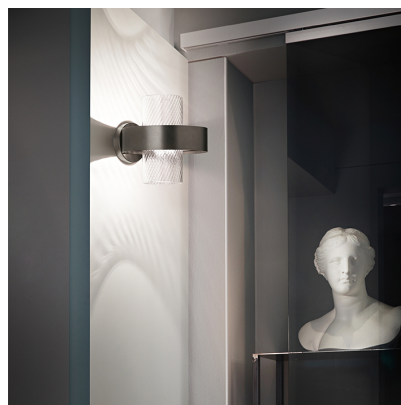

ARMONIA

Design Francesco Lucchese

ARMONIA AP 18

ARMONIA AP 18

DATOS TÉCNICOS:

CERTIFICATIONS:

FUENTES DE LUZ

1x60W 220-240 V
50/60 Hz E14