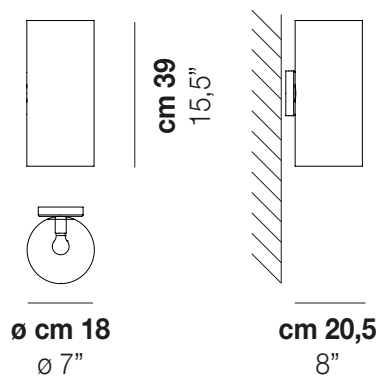

ARMONIA

Design Francesco Lucchese

ARMONIA AP 18

ARMONIA AP 18

DATOS TÉCNICOS:

CERTIFICATIONS:

FUENTES DE LUZ

1x60W 220-240 V
50/60 Hz E14

VOLUME Mc 0,07
PESO BRUTO Kg 4
PESO NETO Kg 2,7

[download](#)

ACABADO DEL DIFUSOR

AMBT

CRBT

ACABADO PARTES METÁLICAS

BKS

NNS