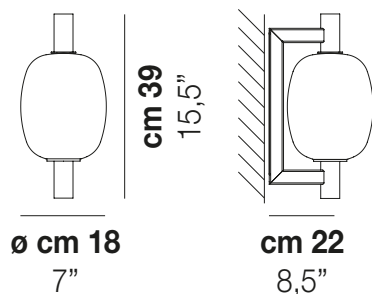

RIFLESSO

Design Chiaramonte & Marin

RIFLESSO AP P

RIFLESSO AP P

DATOS TÉCNICOS:

LED 2700K DIM2 1x12W 220-240 V 50/60 Hz

LED 2700K DIM3 1x12W 220-240 V 50/60 Hz

LED 3000K DIM2 1x12W 220-240 V 50/60 Hz

VOLUME Mc 0,08
 PESO BRUTO Kg 3,5
 PESO NETO Kg 2,2

download

ACABADO DEL DIFUSOR

AMTR

CRTR

FUTR

ACABADO PARTES METÁLICAS

BKS