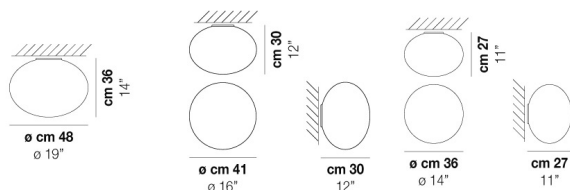

VOLUME Mc 0,05
 PESO BRUTO Kg 3
 PESO NETO Kg 1,5

download

ACABADO DEL DIFUSOR

BCST

ACABADO PARTES METÁLICAS

BC

OTRAS VERSIONES DISPONIBLES

Haga clic en la versión para ir a la versión web del producto