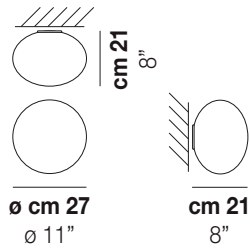

LUCCIOLA

Design Vistosi

LUCCIOLA PL 27

LUCCIOLA PL 27

DATOS TÉCNICOS:

CERTIFICATIONS:

FUENTES DE LUZ

1x48W 220-240 V 50/60 Hz E14

VOLUME Mc 0,05
 PESO BRUTO Kg 3
 PESO NETO Kg 1,5

download

ACABADO DEL DIFUSOR

BCST

ACABADO PARTES METÁLICAS

BC

OTRAS VERSIONES DISPONIBLES

Haga clic en la versión para ir a la versión web del producto