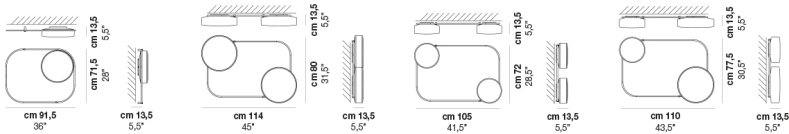

| | |
|------------|--------|
| VOLUME | Mc 0,1 |
| PESO BRUTO | Kg 5,8 |
| PESO NETO | Kg 3,5 |

download

ACABADO DEL DIFUSOR

BCST

ACABADO PARTES METÁLICAS

OTV

OTRAS VERSIONES DISPONIBLES

Haga clic en la versión para ir a la versión web del producto

TIER TIERPP M

TIER TIERPP 2M

TIER TIERPP 2P

TIER TIERPP MP