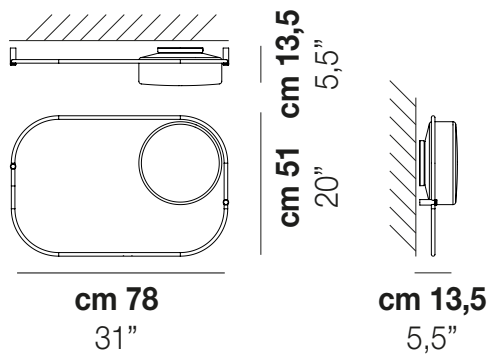

TIER

Design Debonademeo

TIER PL P

TIER PL P

DATOS TÉCNICOS:

| | | |
|----------------|-------|-----------------------|
| LED 2700K DIM2 | 1x12W | 220-240 V 50/60 Hz |
| LED 2700K DIM3 | 1x12W | 220-240 V 50/60 Hz |
| LED 3000K DIM2 | 1x12W | 220-240 V 50/60 Hz |
| LED 3000K DIM3 | 1x12W | 220-240 V 50/60 Hz |

| | |
|------------|--------|
| VOLUME | Mc 0,1 |
| PESO BRUTO | Kg 5,8 |
| PESO NETO | Kg 3,5 |

download

ACABADO DEL DIFUSOR

BCST

ACABADO PARTES METÁLICAS

OTV

OTRAS VERSIONES DISPONIBLES

Haga clic en la versión para ir a la versión web del producto