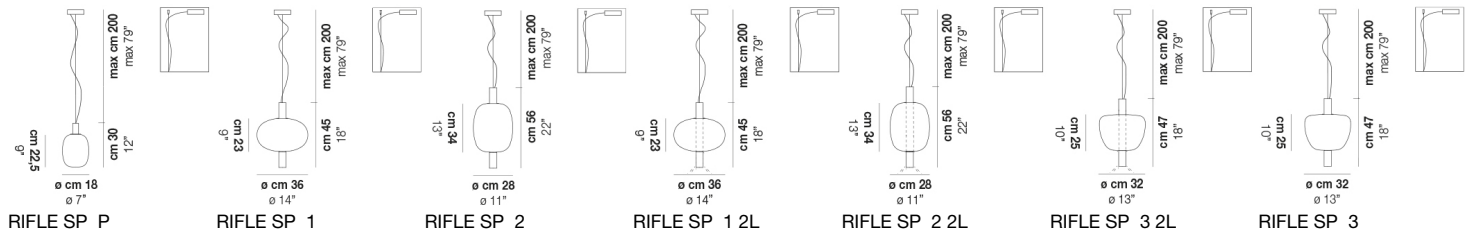

OTRAS VERSIONES DISPONIBLES

Haga clic en la versión para ir a la versión web del producto

RIFLE SP P

RIFLE SP 1

RIFLE SP 2

RIFLE SP 1 2L

RIFLE SP 2 2L

RIFLE SP 3 2L

RIFLE SP 3