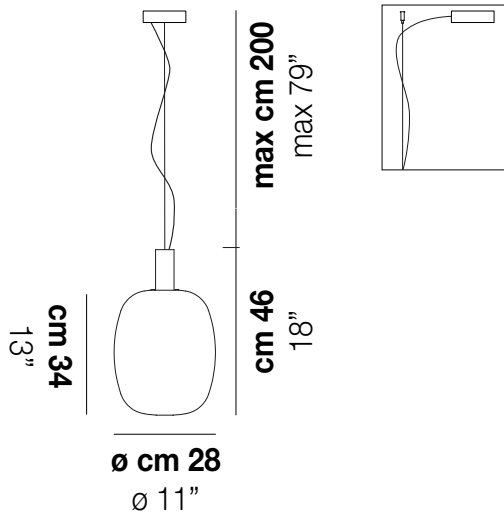

RIFLESSO

Design Chiaramonte & Marin

RIFLESSO SP G

RIFLESSO SP G

DATOS TÉCNICOS:

LED 2700K DIM2	1x12,5W	220-240 V 50/60 Hz
LED 2700K DIM3	1x12,5W	220-240 V 50/60 Hz
LED 3000K DIM2	1x12,5W	220-240 V 50/60 Hz
LED 3000K DIM3	1x12,5W	220-240 V 50/60 Hz

CERTIFICATIONS:

Led 2700 K 12,5 W 35 V 1150 lm DIM2 Phase Cut
Led 2700 K 12,5 W 35 V 1150 lm DIM3 0-10V, Push
Led 3000 K 12,5 W 35 V 1150 lm DIM2 Phase Cut
Led 3000 K 12,5 W 35 V 1150 lm DIM3 0-10V, Push

VOLUME	Mc 0,1
PESO BRUTO	Kg 6,5
PESO NETO	Kg 4,5

download

ACABADO DEL DIFUSOR

AMTR

CRTR

FUTR

ACABADO PARTES METÁLICAS

BKS