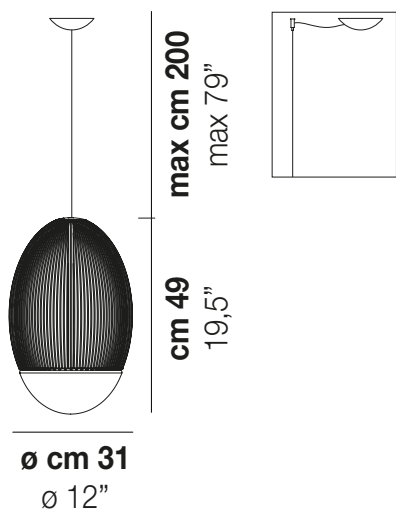

RIKETTA SP G

DATOS TÉCNICOS:

CERTIFICATIONS:

LED 2700K DIM2	1x19W	220-240 V 50/60 Hz	Led 2700 K 19 W 39 V 2850 lm DIM2 Phase Cut
LED 2700K DIM3	1x19W	220-240 V 50/60 Hz	Led 2700 K 19 W 39 V 2850 lm DIM3 0-10V, Push
LED 3000K DIM2	1x19W	220-240 V 50/60 Hz	Led 3000 K 19 W 39 V 2850 lm DIM2 Phase Cut
LED 3000K DIM3	1x19W	220-240 V 50/60 Hz	Led 3000 K 19 W 39 V 2850 lm DIM3 0-10V, Push

VOLUME	Mc 0,18
PESO BRUTO	Kg 6
PESO NETO	Kg 3,6

download

ACABADO DEL DIFUSOR

BCST

ACABADO PARTES METÁLICAS

BO

OTRAS VERSIONES DISPONIBLES

Haga clic en la versión para ir a la versión web del producto

RIKET SP P