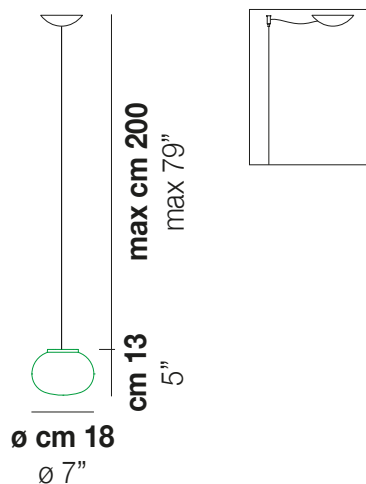

LUCCIOLA SP 18

DATOS TÉCNICOS:

CERTIFICATIONS:

FUENTES DE LUZ

1x46W 220-240 V
50/60 Hz E14

VOLUME Mc 0,03
PESO BRUTO Kg 1
PESO NETO Kg 0,5

[download](#)

ACABADO DEL DIFUSOR

LUCCI SP 27