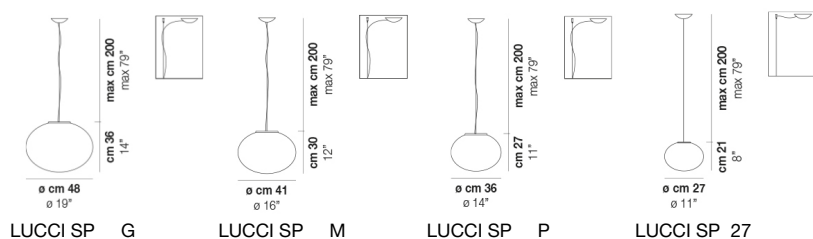

LUCCIOLA SP 18

DATOS TÉCNICOS:

CERTIFICATIONS:

FUENTES DE LUZ

1x46W 220-240 V
50/60 Hz E14

VOLUME Mc 0,03
PESO BRUTO Kg 1
PESO NETO Kg 0,5

[download](#)

ACABADO DEL DIFUSOR

BCST

ACABADO PARTES METÁLICAS

BC

OTRAS VERSIONES DISPONIBLES

Haga clic en la versión para ir a la versión web del producto

LUCCI SP G

LUCCI SP M

LUCCI SP P