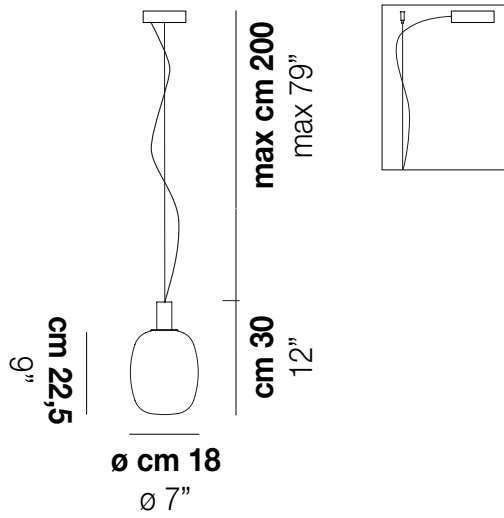

RIFLESSO

Design Chiaramonte & Marin

RIFLESSO SP P

RIFLESSO SP P

DATOS TÉCNICOS:

| | | |
|----------------|-------|-----------------------|
| LED 2700K DIM2 | 1x12W | 220-240 V 50/60 Hz |
| LED 2700K DIM3 | 1x12W | 220-240 V 50/60 Hz |
| LED 3000K DIM2 | 1x12W | 220-240 V 50/60 Hz |
| LED 3000K DIM3 | 1x12W | 220-240 V 50/60 Hz |

CERTIFICATIONS:

| |
|---|
| Led 2700 K 12 W 35 V 1500 lm DIM2 Phase Cut |
| Led 2700 K 12 W 35 V 1500 lm DIM3 0-10V, Push |
| Led 3000 K 12 W 35 V 1600 lm DIM2 Phase Cut |
| Led 3000 K 12 W 35 V 1600 lm DIM3 0-10V, Push |

| | |
|------------|---------|
| VOLUME | Mc 0,05 |
| PESO BRUTO | Kg 3,8 |
| PESO NETO | Kg 2,5 |

download

ACABADO DEL DIFUSOR

AMTR

CRTR

FUTR

ACABADO PARTES METÁLICAS

BKS