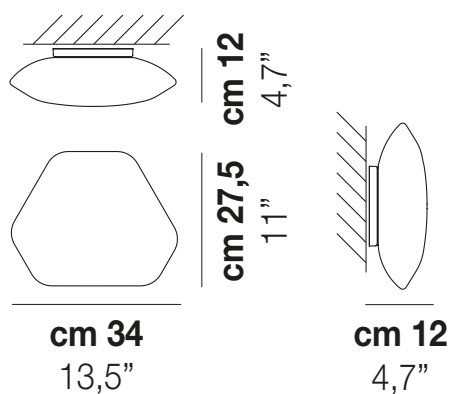

MODULOR

Design Pio e Tito Toso

MODULOR PL M

MODULOR PL M

DATOS TÉCNICOS:

CERTIFICATIONS:

FUENTES DE LUZ

	1x77W	220-240 V 50/60 Hz	E27
LED 2700K DIM2	1x12W	220-240 V 50/60 Hz	Led 2700 K 12 W 24 V 1700 lm DIM2 Phase Cut
LED 2700K DIM3	1x12W	220-240 V 50/60 Hz	Led 2700 K 12 W 24 V 1700 lm DIM3 0-10V, Push
LED 3000K DIM2	1x12W	220-240 V 50/60 Hz	Led 3000 K 12W 24 V 1700 lm DIM2 Phase Cut
LED 3000K DIM3	1x12W	220-240 V 50/60 Hz	Led 3000 K 12 W 24 V 1700 lm DIM3 0-10V, Push

VOLUME	Mc 0,05
PESO BRUTO	Kg 3,2
PESO NETO	Kg 2

download

ACABADO DEL DIFUSOR

BCST

ACABADO PARTES METÁLICAS

BO

OTRAS VERSIONES DISPONIBLES

Haga clic en la versión para ir a la versión web del producto