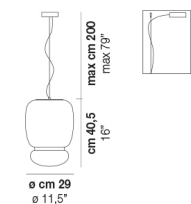

OTRAS VERSIONES DISPONIBLES

Haga clic en la versión para ir a la versión web del producto