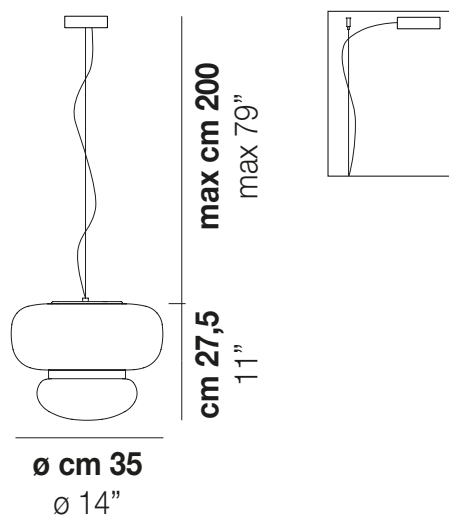

FARO SP P

DATOS TÉCNICOS:

CERTIFICATIONS:

LED 2700K DIM2	1x13W	220-240 V 50/60 Hz	Led 2700 K 13 W 37 V 2000 lm DIM2 Phase Cut
LED 2700K DIM3	1x13W	220-240 V 50/60 Hz	Led 2700 K 13 W 37 V 2000 lm DIM3 0-10V, Push
LED 3000K DIM2	1x13W	220-240 V 50/60 Hz	Led 3000 K 13 W 37 V 2000 lm DIM2 Phase Cut
LED 3000K DIM3	1x13W	220-240 V 50/60 Hz	Led 3000 K 13 W 37 V 2000 lm DIM3 0-10V, Push

VOLUME	Mc 0,1
PESO BRUTO	Kg 6,5
PESO NETO	Kg 4,8

download