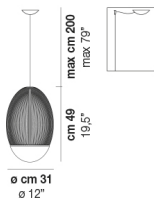

RIKETTA

Design Oriano Favaretto

RIKETTA SP P

RIKETTA SP P

DATOS TÉCNICOS:

CERTIFICATIONS:

LED 2700K DIM2	1x19W	220-240 V 50/60 Hz	Led 2700 K 19 W 39 V 2850 lm DIM2 Phase Cut
LED 2700K DIM3	1x19W	220-240 V 50/60 Hz	Led 2700 K 19 W 39 V 2850 lm DIM3 0-10V, Push
LED 3000K DIM2	1x19W	220-240 V 50/60 Hz	Led 3000 K 19 W 39 V 2850 lm DIM2 Phase Cut
LED 3000K DIM3	1x19W	220-240 V 50/60 Hz	Led 3000 K 19 W 39 V 2850 lm DIM3 0-10V, Push

VOLUME	Mc 0,13
PESO BRUTO	Kg 5
PESO NETO	Kg 3,5

download

ACABADO DEL DIFUSOR

BCST

ACABADO PARTES METÁLICAS

BO

OTRAS VERSIONES DISPONIBLES

Haga clic en la versión para ir a la versión web del producto