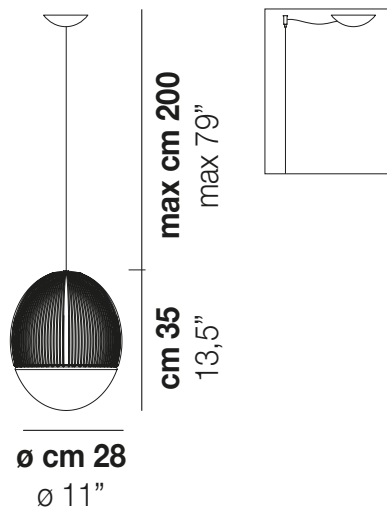

RIKETTA

Design Oriano Favaretto

RIKETTA SP P

RIKETTA SP P

DATOS TÉCNICOS:

CERTIFICATIONS:

LED 2700K DIM2	1x19W	220-240 V 50/60 Hz	Led 2700 K 19 W 39 V 2850 lm DIM2 Phase Cut
LED 2700K DIM3	1x19W	220-240 V 50/60 Hz	Led 2700 K 19 W 39 V 2850 lm DIM3 0-10V, Push
LED 3000K DIM2	1x19W	220-240 V 50/60 Hz	Led 3000 K 19 W 39 V 2850 lm DIM2 Phase Cut
LED 3000K DIM3	1x19W	220-240 V 50/60 Hz	Led 3000 K 19 W 39 V 2850 lm DIM3 0-10V, Push

VOLUME	Mc 0,13
PESO BRUTO	Kg 5
PESO NETO	Kg 3,5

download

ACABADO DEL DIFUSOR

BCST

ACABADO PARTES METÁLICAS

BO

OTRAS VERSIONES DISPONIBLES

Haga clic en la versión para ir a la versión web del producto