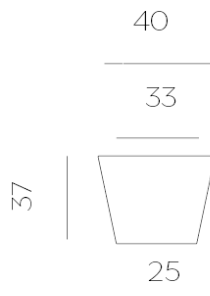

Peso Neto: 2,5kg

Peso Bruto: 2,5kg

Medidas*/Dimensions*

Packaging*

Bolsa plástico

Plastic bag

VOLUMEN PLANTACIÓN 20 lt
VOLUMEN PLANTATION

Material: Polietileno/Polyethylene