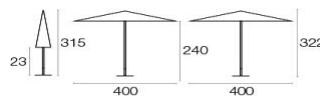

Piazza Signoria, by EMU D&S Lab, es una sombrilla con estructura de haya ideal para recrear una atmósfera clásica en la que el elemento madera es una elección de estilo, en perfecta armonía con las demás colecciones de madera o con combinaciones multimateriales. Disponible en tres dimensiones diferentes, esta sombrilla se caracteriza por sus detalles estructurales de aluminio con un diseño de alta tecnología, que garantizan su resistencia y funcionalidad.

Descripción

Código: **786+932+936**
Tipología: **De poste central**
Colección: **Signoria**

Poste: Ø5.8 cm
Funda: Sì
Funda Tipo: FC/982
Test: UPF Rating 50+

Datos técnicos

Ancho: **400 cm**
Profundidad: **400 cm**
Altura: **322 cm**
Peso: **46.0 Kg**
Carga estática:

Embalaje

Bultos: **2**
Piezas para confección: **1**
Dimensiones: **27x27x331 cm - 68x10x68 cm**
Volumen: **0.288 mc**
Saco de polietileno y caja de cartón.

Signoria / Sombrilla 4x4
Design /

Test
UPF Rating 50+