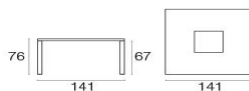

Quadro / Mesa cuadrada de 8 plazas Design /

Quadro, by EMU D&S Lab, es la mesa cuadrada de acero para 8 comensales, cuyas generosas dimensiones han sido especialmente diseñadas para compartir momentos de convivencia con total confort. El diseño se caracteriza por una inserción central extraíble y sustituible, disponible en chapa perforada, teca FSC y gres: un accesorio personalizable según el estilo elegido y los asientos dining para combinar.

Descripción

Código: **1038**

Tipología: **Fijos**

Colección: **Quadro**

Carga estática: 100 Kg

Forma: Cuadrado

Datos técnicos

Ancho: **141 cm**

Profundidad: **141 cm**

Altura: **76 cm**

Peso: **62.8 Kg**

Carga estática: **100 Kg**

Embalaje

Bultos: **1**

Piezas para confección: **1**

Dimensiones: **163x163x37 cm**

Volumen: **0.983 mc**

Saco de polietileno, caja de cartón y cajón de madera.

Quadro / Mesa cuadrada de 8 plazas
Design /

Colores

Verde Militar

Hierro Antiguo

Blanco Opaco

Negro