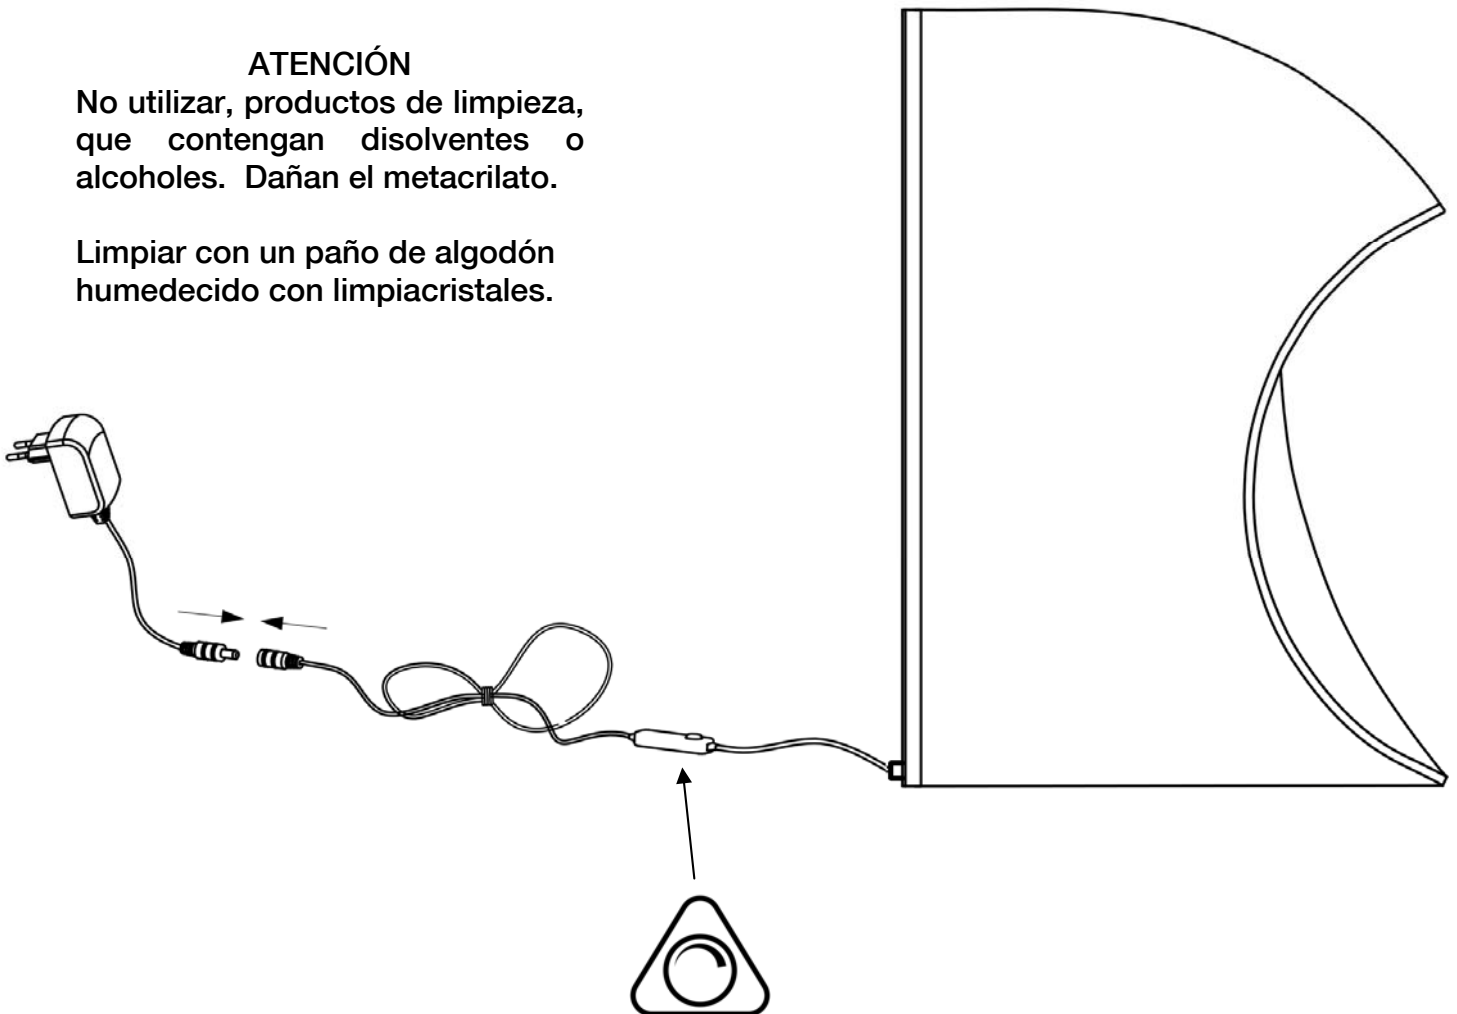

ATENCIÓN

No utilizar, productos de limpieza, que contengan disolventes o alcoholes. Dañan el metacrilato.

Limpiar con un paño de algodón humedecido con limpiacristales.

Pulsador dimable por presión con efecto memoria.

Para ver la ficha técnica de producto completa, puede usar el siguiente código QR:

ASSEMBLING INSTRUCTIONS
ITEM 609432
DIMMABLE ITEM

WARNING:

Do not use any cleaning products that contain solvents or alcohol as they will damage the acrylic.