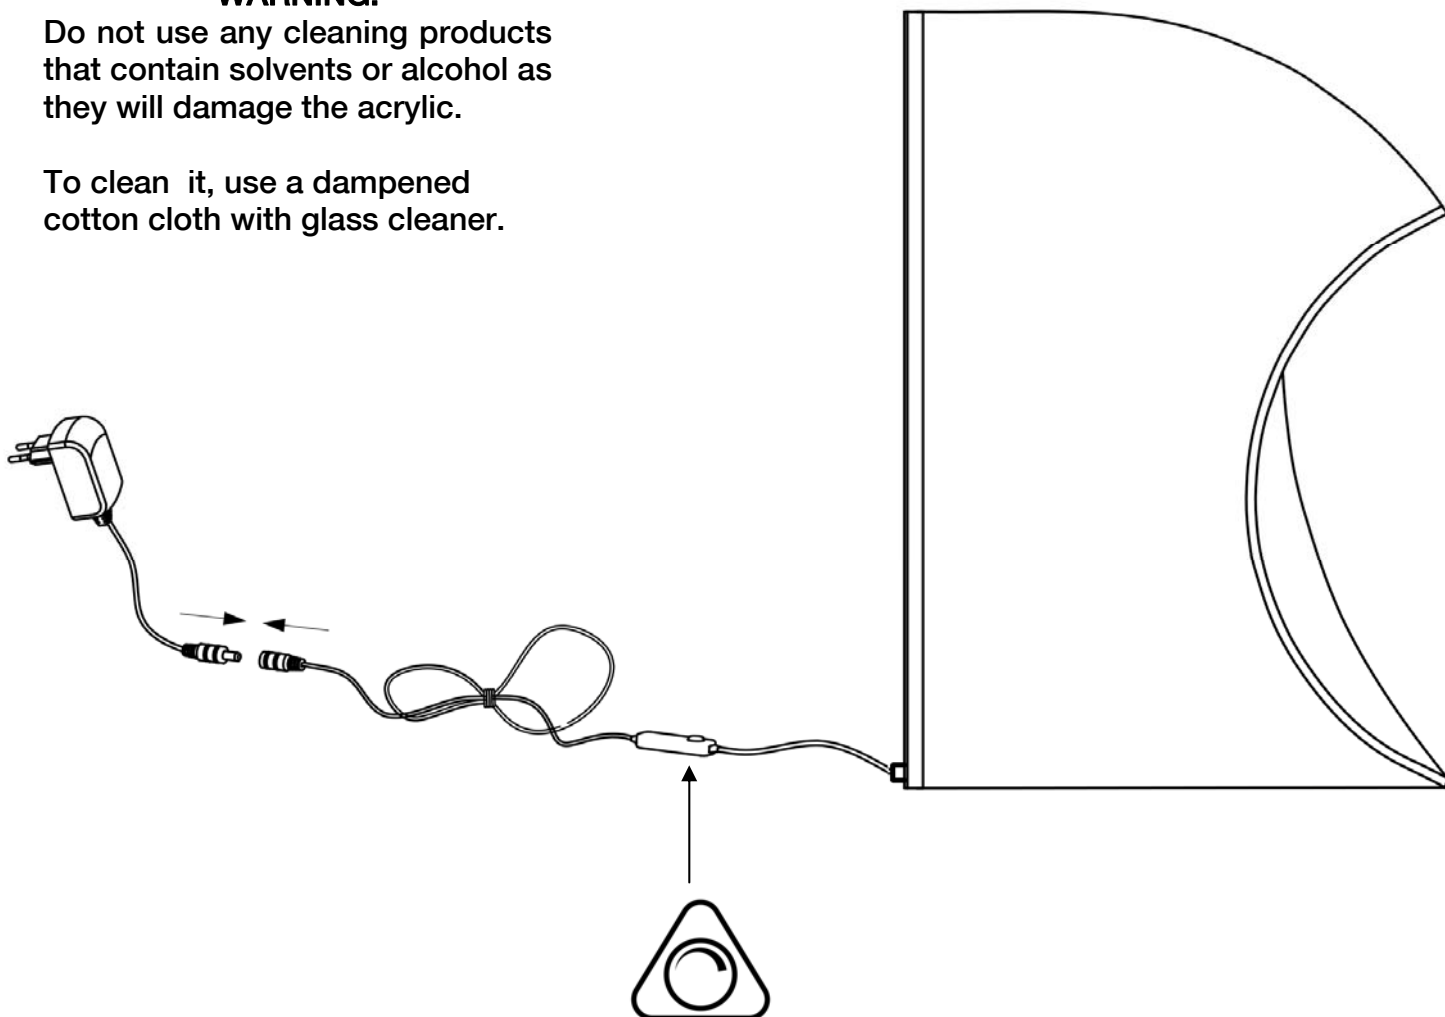

ASSEMBLING INSTRUCTIONS
ITEM 609432
DIMMABLE ITEM

WARNING:

Do not use any cleaning products that contain solvents or alcohol as they will damage the acrylic.

To clean it, use a dampened cotton cloth with glass cleaner.

Dimmable push button with memory effect.

You may use the following QR code to view the complete technical data sheet of the product:

If you have any technical questions, please do not hesitate to contact our technical Department.
We are at your disposal in our email: export@schuller.es