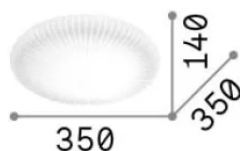

Información de la fuente

Fuente integrada	Integrated LED module
Fuente reemplazable	Replaceable (by qualified operators only)
Poder	LED 16 W
Emisiones	Diffuse
Consumo máximo	max 16 W
Características LED	LED SMD
CCT LED	3000 K
Duración LED (t. 25°C)	30000 h
CRI	> 90
SDCM	3
Flujo del haz de luz	1550 lm
Luz útil	1230 lm