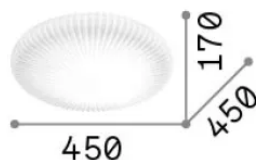

Información general

Interior - Lámpara de techo

Ean	8021696265827
Artículo	ATRIUM PL D45
Instalación	Lámpara de techo
Garantía	5 years
Peso bruto	4.9 kg
Volumen	0.069336 m ³

Información técnica

Peso neto	3.7 kg
Clase de aislamiento	II
Índice de protección	IP20
Cumplimiento	CE
Temperatura de funcionamiento	0° ~ +40 °C
Dimmer	Non-dimmable, On-Off
Salida de potencia	220-240 V AC 50/60 Hz
Fuente de alimentación	Not required Replaceable (by qualified operators only)

Información de la fuente

Fuente integrada	Integrated LED module
Fuente reemplazable	Replaceable (by qualified operators only)
Poder	LED 22 W
Emisiones	Diffuse
Consumo máximo	max 22 W
Características LED	LED SMD
CCT LED	3000 K
Duración LED (t. 25°C)	30000 h
CRI	> 90
SDCM	3
Flujo del haz de luz	2200 lm
Luz útil	1820 lm