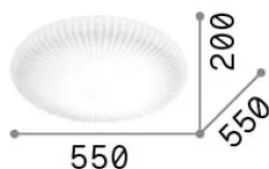

Información general

Interior - Lámpara de techo

Ean	8021696265841
Artículo	ATRIUM PL D55
Instalación	Lámpara de techo
Garantía	5 years
Peso bruto	6.05 kg
Volumen	0.111328 m ³

Información técnica

Peso neto	4.8 kg
Clase de aislamiento	II
Índice de protección	IP20
Cumplimiento	CE
Temperatura de funcionamiento	0° ~ +40 °C
Dimmer	Non-dimmable, On-Off
Salida de potencia	220-240 V AC 50/60 Hz
Fuente de alimentación	Not required Replaceable (by qualified operators only)

Información de la fuente

Fuente integrada	Integrated LED module
Fuente reemplazable	Replaceable (by qualified operators only)
Poder	LED 29 W
Emisiones	Diffuse
Consumo máximo	max 29 W
Características LED	LED SMD
CCT LED	3000 K
Duración LED (t. 25°C)	30000 h
CRI	> 90
SDCM	3
Flujo del haz de luz	2750 lm
Luz útil	2130 lm