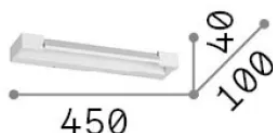

Información general

Interior - Lámpara de pared

Ean	8021696287560
Artículo	BALANCE AP D45 BIANCO
Instalación	Lámpara de pared
Garantía	5 years
Peso bruto	1.2 kg
Volumen	0.00675 m ³

Información técnica

Peso neto	1.2 kg
Clase de aislamiento	I
Índice de protección	IP20
Cumplimiento	CE
Temperatura de funcionamiento	0° ~ +40 °C
Dimmer	Non-dimmable, On-Off
Salida de potencia	220-240 V AC 50/60 Hz
Fuente de alimentación	In-built, included Replaceable (by qualified operators only), electronic

Información de la fuente

Fuente integrada	Integrated LED module
Fuente reemplazable	No
Poder	LED 12 W
Emisiones	Direct
Consumo máximo	max 12 W
Características LED	LED SMD
CCT LED	3000 K
Duración LED (t. 25°C)	30000 h
CRI	> 90
SDCM	3
Ángulo del haz de luz	100°
Flujo del haz de luz	1450 lm
Luz útil	1220 lm
Riesgo fotobiológico	1