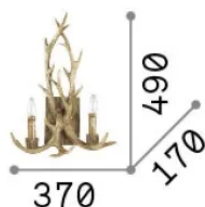

Información de la fuente

Fuente integrada	Light bulb (not included)
Fuente reemplazable	No
Poder	E14 max 2 x 40 W
Emisiones	Diffuse
Consumo máximo	-
Recomendar bombilla	101224 E14 OLIVA 4W 3000K CRI80 TRASP