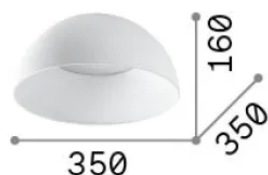

Información general

Interior - Lámpara de techo

Ean	8021696297149
Artículo	COROLLA-1 PL
Instalación	Lámpara de techo
Garantía	5 years
Peso bruto	3.26 kg
Volumen	0.0288 m ³

Información técnica

Peso neto	2.45 kg
Clase de aislamiento	II
Índice de protección	IP20
Cumplimiento	CE
Temperatura de funcionamiento	0° ~ +40 °C
Dimmer	Non-dimmable, On-Off
Salida de potencia	220-240 V AC 50/60 Hz
Fuente de alimentación	In-built, included Replaceable (by qualified operators only), electronic

Información de la fuente

Fuente integrada	Integrated LED module
Fuente reemplazable	Replaceable (by qualified operators only)
Poder	LED 24 W
Emisiones	Direct
Consumo máximo	max 24 W
Características LED	LED SMD
CCT LED	3000 K
Duración LED (t. 25°C)	50000 h
CRI	> 90
SDCM	3
Ángulo del haz de luz	100°
Flujo del haz de luz	2750 lm
Luz útil	1490 lm