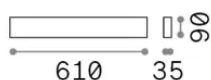

Información de la fuente

Fuente integrada	Light bulb (included)
Fuente reemplazable	Replaceable
Poder	G9 max5 x 4 W
Emisiones	Direct + Indirect
Consumo máximo	-
Características LED	-
CCT LED	-
Duración LED (t. 25°C)	-
CRI	-
Ángulo del haz de luz	-
Luz útil	-