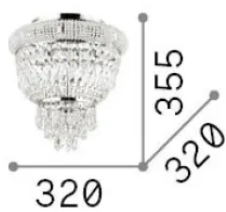

Información general

Interior - Lámpara de techo

Ean	8021696207162
Artículo	DUBAI PL3 CROMO
Instalación	Lámpara de techo
Garantía	5 years
Peso bruto	3.95 kg
Volumen	0.03675 m ³

Información técnica

Peso neto	3.01 kg
Clase de aislamiento	I
Índice de protección	IP20
Cumplimiento	CE
Temperatura de funcionamiento	0° ~ +40 °C
Dimmer	Non-dimmable
Salida de potencia	220-240 V AC
Fuente de alimentación	Not required

Información de la fuente

Fuente integrada	Light bulb (not included)
Fuente reemplazable	No
Poder	E14 max 3 x 28 W
Emisiones	Diffuse
Consumo máximo	-
Recomendar bombilla	101224 E14 OLIVA 4W 3000K CRI80 TRASP