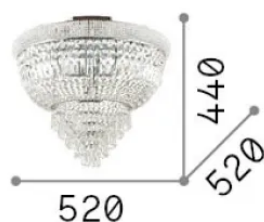

Información de la fuente

Fuente integrada	Light bulb (not included)
Fuente reemplazable	No
Poder	E14 max 6 x 28 W
Emisiones	Diffuse
Consumo máximo	-
Recomendar bombilla	101224 E14 OLIVA 4W 3000K CRI80 TRASP