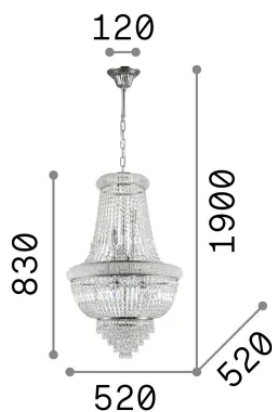

### Interior - Colgantes

<b>Ean</b>	8021696215969
<b>Artículo</b>	DUBAI SP10 CROMO
<b>Instalación</b>	Colgantes
<b>Garantía</b>	5 years
<b>Peso bruto</b>	11.65 kg
<b>Volumen</b>	0.301136 m <sup>3</sup>

## Información de la fuente

<b>Fuente integrada</b>	Light bulb (not included)
<b>Fuente reemplazable</b>	No
<b>Poder</b>	E14 max 10 x 28 W
<b>Emisiones</b>	Diffuse
<b>Consumo máximo</b>	-
<b>Recomendar bombilla</b>	101224 E14 OLIVA 4W 3000K CRI80 TRASP