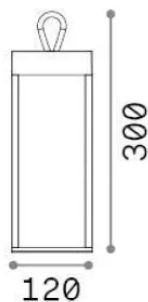

### Exterior - Lámparas de sobremesa

<b>Ean</b>	8021696323237
<b>Artículo</b>	ENYA TL NERO
<b>Instalación</b>	Lámparas de sobremesa
<b>Garantía</b>	5 years
<b>Peso bruto</b>	1.63 kg
<b>Volumen</b>	0.008649 m <sup>3</sup>

## Información técnica

<b>Peso neto</b>	1.49 kg
<b>Clase de aislamiento</b>	III
<b>Índice de protección</b>	IP54
<b>Cumplimiento</b>	CE
<b>Temperatura de funcionamiento</b>	0° ~ +40 °C
<b>Dimmer</b>	1, Dimmer on board
<b>Salida de potencia</b>	5 V DC
<b>Fuente de alimentación</b>	Required, separate, not included (USB-A power charger, output 5 V DC 1 A) electronic

## Información de la fuente

<b>Fuente integrada</b>	Integrated LED module
<b>Fuente reemplazable</b>	Replaceable (by qualified operators only)
<b>Poder</b>	LED 5 W
<b>Emisiones</b>	Direct
<b>Consumo máximo</b>	max 5 W
<b>Características LED</b>	LED SMD
<b>CCT LED</b>	3000 K
<b>Duración LED (t. 25°C)</b>	35000 h
<b>CRI</b>	> 90
<b>SDCM</b>	3
<b>Ángulo del haz de luz</b>	108°
<b>Flujo del haz de luz</b>	300 lm
<b>Luz útil</b>	160 lm
<b>Riesgo fotobiológico</b>	1
<b>Energía de reserva</b>	< 0.50 W