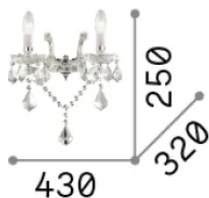

Información general

Interior - Lámpara de pared

Ean	8021696035642
Artículo	FLORIAN AP2 CROMO
Instalación	Lámpara de pared
Garantía	5 years
Peso bruto	1.91 kg
Volumen	0.012138 m ³

Información técnica

Peso neto	1.43 kg
Clase de aislamiento	I
Índice de protección	IP20
Cumplimiento	CE
Temperatura de funcionamiento	0° ~ +40 °C
Dimmer	Non-dimmable
Salida de potencia	220-240 V AC
Fuente de alimentación	Not required

Información de la fuente

Fuente integrada	Light bulb (not included)
Fuente reemplazable	No
Poder	E14 max 2 x 40 W
Emisiones	Diffuse
Consumo máximo	-
Recomendar bombilla	101224 E14 OLIVA 4W 3000K CRI80 TRASP