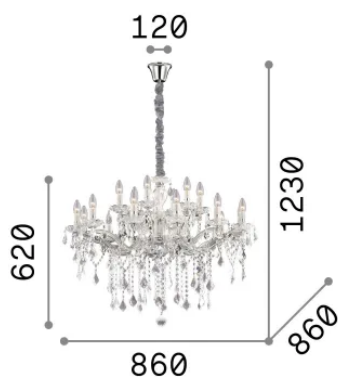

### Interior - Colgantes

<b>Ean</b>	8021696075150
<b>Artículo</b>	FLORIAN SP18 CROMO
<b>Instalación</b>	Colgantes
<b>Garantía</b>	5 years
<b>Peso bruto</b>	18.49 kg
<b>Volumen</b>	0.348174 m <sup>3</sup>

## Información de la fuente

<b>Fuente integrada</b>	Light bulb (not included)
<b>Fuente reemplazable</b>	No
<b>Poder</b>	E14 max 18 x 40 W
<b>Emisiones</b>	Diffuse
<b>Consumo máximo</b>	-
<b>Recomendar bombilla</b>	101224 E14 OLIVA 4W 3000K CRI80 TRASP