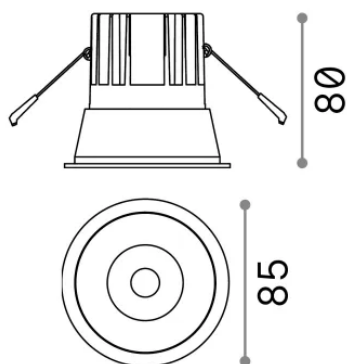

Información general

Técnico - Lámpara colgante

Ean	8021696192345
Artículo	GAME TRIM ROUND 11W 3000K NE OR
Instalación	Lámpara colgante
Garantía	5 years
Peso bruto	0.4 kg
Volumen	0.001573 m ³

Información técnica

Peso neto	0.35 kg
Clase de aislamiento	II
Índice de protección	IP20
Cumplimiento	CE
Temperatura de funcionamiento	0° ~ +40 °C [DO NOT COVER]
Dimmer	Non-dimmable, On-Off
Salida de potencia	220-240 V AC 50/60 Hz
Fuente de alimentación	Separate, included Replaceable (by qualified operators only), electronic
Resistencia de carga	IK06
Índice de protección frontal	IP40
Accesorios incluidos	Dimmable driver

Información de la fuente

Fuente integrada	Integrated LED module
Fuente reemplazable	Replaceable (by qualified operators only)
Poder	11 W
Emisiones	Direct
Consumo máximo	max 11 W
Características LED	LED COB CREE
CCT LED	3000 K
Duración LED (t. 25°C)	50000 h
CRI	> 90
SDCM	3
Ángulo del haz de luz	36°
UGR Máximo	< 19
Flujo del haz de luz	950 lm
Luz útil	700 lm
Riesgo fotobiológico	1