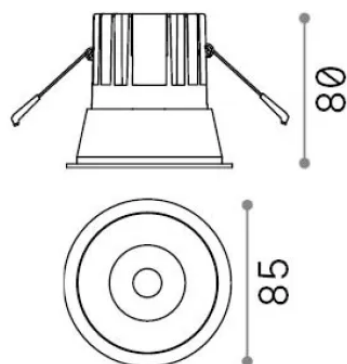

### Técnico - Lámpara colgante

<b>Ean</b>	8021696313191
<b>Artículo</b>	GAME TRIM ROUND 11W 3000K IP65 BI BI
<b>Instalación</b>	Lámpara colgante
<b>Garantía</b>	5 years
<b>Peso bruto</b>	0.15 kg
<b>Volumen</b>	0.001573 m <sup>3</sup>

## Información técnica

<b>Peso neto</b>	0.07 kg
<b>Clase de aislamiento</b>	II
<b>Índice de protección</b>	IP20
<b>Cumplimiento</b>	CE
<b>Temperatura de funcionamiento</b>	0° ~ +40 °C [DO NOT COVER]
<b>Dimmer</b>	Non-dimmable, On-Off
<b>Salida de potencia</b>	220-240 V AC 50/60 Hz
<b>Fuente de alimentación</b>	Separate, included Replaceable (by qualified operators only), electronic
<b>Resistencia de carga</b>	IK06
<b>Índice de protección frontal</b>	IP65
<b>Accesorios incluidos</b>	Dimmable driver

## Información de la fuente

<b>Fuente integrada</b>	Integrated LED module
<b>Fuente reemplazable</b>	No
<b>Poder</b>	11 W
<b>Emisiones</b>	Direct
<b>Consumo máximo</b>	max 11 W
<b>Características LED</b>	LED COB CREE
<b>CCT LED</b>	3000 K
<b>Duración LED (t. 25°C)</b>	50000 h
<b>CRI</b>	> 90
<b>SDCM</b>	3
<b>Ángulo del haz de luz</b>	36°
<b>UGR Máximo</b>	< 19
<b>Flujo del haz de luz</b>	950 lm
<b>Luz útil</b>	750 lm
<b>Riesgo fotobiológico</b>	1