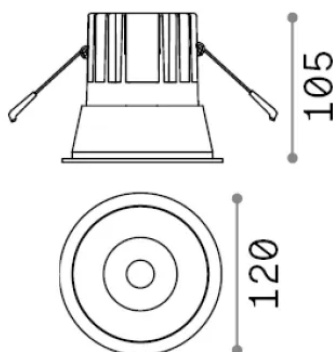

Información general

Técnico - Lámpara colgante

Ean	8021696273167
Artículo	GAME TRIM ROUND 20W 3000K NE NE
Instalación	Lámpara colgante
Garantía	5 years
Peso bruto	0.98 kg
Volumen	0.001573 m ³

Información técnica

Información de la fuente

Fuente integrada	Integrated LED module
Fuente reemplazable	Replaceable (by qualified operators only)
Poder	20 W
Emisiones	Direct
Consumo máximo	max 20 W
Características LED	LED COB CREE
CCT LED	3000 K
Duración LED (t. 25°C)	50000 h
CRI	> 90
SDCM	3
Ángulo del haz de luz	27°
UGR Máximo	< 19
Flujo del haz de luz	2250 lm
Luz útil	1590 lm
Riesgo fotobiológico	1