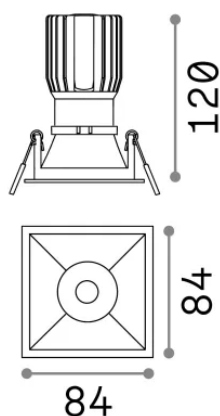

Información general

Técnico - Lámpara colgante

Ean	8021696192383
Artículo	GAME TRIM SQUARE 11W 3000K NE NE
Instalación	Lámpara colgante
Garantía	5 years
Peso bruto	0.4 kg
Volumen	0.001573 m ³

Información técnica

Información de la fuente

Fuente integrada	Integrated LED module
Fuente reemplazable	Replaceable (by qualified operators only)
Poder	11 W
Emisiones	Direct
Consumo máximo	max 11 W
Características LED	LED COB CREE
CCT LED	3000 K
Duración LED (t. 25°C)	50000 h
CRI	> 90
SDCM	3
Ángulo del haz de luz	36°
UGR Máximo	< 19
Flujo del haz de luz	950 lm
Luz útil	660 lm
Riesgo fotobiológico	1