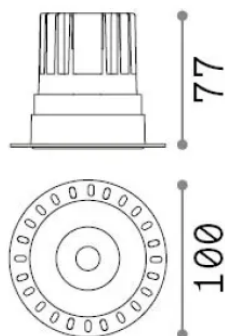

Información general

Técnico - Lámpara colgante

Ean	8021696319650
Artículo	GAME TRIMLESS ROUND 11W 3000K NE
Instalación	Lámpara colgante
Garantía	5 years
Peso bruto	0.41 kg
Volumen	0.00121 m ³

Información técnica

Información de la fuente

Fuente integrada	Integrated LED module
Fuente reemplazable	Replaceable (by qualified operators only)
Poder	11 W
Emisiones	Direct
Consumo máximo	max 11 W
Características LED	LED COB CREE
CCT LED	3000 K
Duración LED (t. 25°C)	50000 h
CRI	> 90
SDCM	3
Ángulo del haz de luz	36°
UGR Máximo	< 19
Flujo del haz de luz	950 lm
Luz útil	660 lm
Riesgo fotobiológico	1