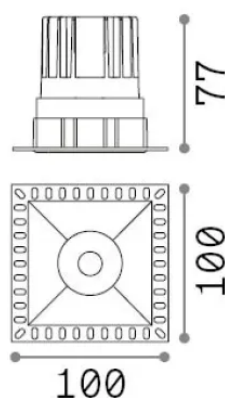

Información técnica

Peso neto	0.3 kg
Clase de aislamiento	II
Índice de protección	IP20
Cumplimiento	CE
Temperatura de funcionamiento	0° ~ +40 °C [DO NOT COVER]
Dimmer	Non-dimmable, On-Off
Salida de potencia	220-240 V AC 50/60 Hz
Fuente de alimentación	Separate, included Replaceable (by qualified operators only), electronic
Índice de protección frontal	IP40
Accesorios incluidos	Dimmable driver

Información de la fuente

Fuente integrada	Integrated LED module
Fuente reemplazable	Replaceable (by qualified operators only)
Poder	11 W
Emisiones	Direct
Consumo máximo	max 11 W
Características LED	LED COB CREE
CCT LED	3000 K
Duración LED (t. 25°C)	50000 h
CRI	> 90
SDCM	3
Ángulo del haz de luz	36°
UGR Máximo	< 19
Flujo del haz de luz	950 lm
Luz útil	780 lm
Riesgo fotobiológico	1