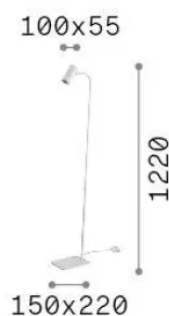

Información general

Interior - Lámparas de suelo

Ean	8021696326665
Artículo	GINGER PT1 BIANCO
Instalación	Lámparas de suelo
Garantía	5 years
Peso bruto	3.76 kg
Volumen	0.024553 m³

Información técnica

Peso neto	2.65 kg
Clase de aislamiento	II
Índice de protección	IP20
Cumplimiento	CE
Temperatura de funcionamiento	0° ~ +40 °C
Dimmer	Non-dimmable
Salida de potencia	220-240 V AC
Fuente de alimentación	Not required

Información de la fuente

Fuente integrada	Light bulb (included)
Fuente reemplazable	Replaceable
Poder	GU10 max 1 x 28 W
Emisiones	Direct
Consumo máximo	-
Bombilla incluida	123943 GU10 07W 540Lm 3000K CRI90
Recomendar bombilla	123943 GU10 07W 540Lm 3000K CRI90