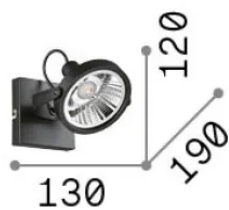

Información general

Interior - Lámpara de techo

Ean	8021696200231
Artículo	GLIM PL1 NERO
Instalación	Lámpara de techo
Garantía	5 years
Peso bruto	0.57 kg
Volumen	0.006479 m ³

Información técnica

Peso neto	0.48 kg
Clase de aislamiento	I
Índice de protección	IP20
Cumplimiento	CE
Temperatura de funcionamiento	0° ~ +40 °C
Dimmer	Non-dimmable
Salida de potencia	220-240 V AC
Fuente de alimentación	Not required

Información de la fuente

Fuente integrada	Light bulb (included)
Fuente reemplazable	Replaceable
Poder	GU10 max 1 x 50 W
Emisiones	Direct
Consumo máximo	-
Bombilla incluida	189031 GU10 10W 750Lm 3000K CRI80
Recomendar bombilla	189031 GU10 10W 750Lm 3000K CRI80