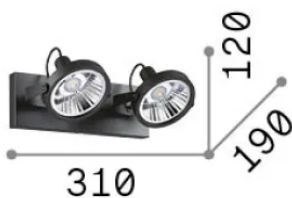

Información general

Interior - Lámpara de techo

Ean	8021696200200
Artículo	GLIM PL2 BIANCO
Instalación	Lámpara de techo
Garantía	5 years
Peso bruto	1.08 kg
Volumen	0.01152 m ³

Información técnica

Peso neto	0.89 kg
Clase de aislamiento	I
Índice de protección	IP20
Cumplimiento	CE
Temperatura de funcionamiento	0° ~ +40 °C
Dimmer	Non-dimmable
Salida de potencia	220-240 V AC
Fuente de alimentación	Not required

Información de la fuente

Fuente integrada	Light bulb (included)
Fuente reemplazable	Replaceable
Poder	GU10 max 2 x 50 W
Emisiones	Direct
Consumo máximo	-
Bombilla incluida	189031 GU10 10W 750Lm 3000K CRI80
Recomendar bombilla	189031 GU10 10W 750Lm 3000K CRI80