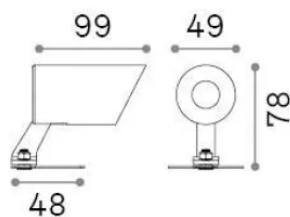

Información general

Exterior - Lámpara de pared

Ean	8021696345666
Artículo	KOALA AP 7W
Instalación	Lámpara de pared
Garantía	5 years
Peso bruto	0.68 kg
Volumen	0.001386 m ³

Información técnica

Peso neto	0.64 kg
Clase de aislamiento	III
Índice de protección	IP65
Cumplimiento	CE
Temperatura de funcionamiento	-15° ~ +45 °C
Dimmer	Non-dimmable, On-Off
Salida de potencia	24 V DC
Fuente de alimentación	Required, remoted, not included
Accesorios incluidos	Remote on-off driver

Información de la fuente

Fuente integrada	Integrated LED module
Fuente reemplazable	No
Poder	7 W
Emisiones	Direct
Consumo máximo	max 7 W
Características LED	LED COB
CCT LED	3000 K
Duración LED (t. 25°C)	35000 h
CRI	> 90
SDCM	3
Ángulo del haz de luz	35°
Flujo del haz de luz	630 lm
Luz útil	340 lm
Riesgo fotobiológico	EXEMPT