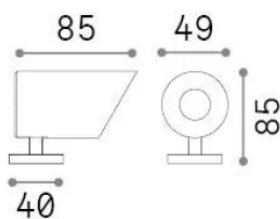

Información general

Exterior - Proyectores

Ean	8021696349596
Artículo	KOALA PR 7W CON BASE
Instalación	Proyectores
Garantía	5 years
Peso bruto	0.64 kg
Volumen	0.001386 m ³

Información técnica

Peso neto	0.6 kg
Clase de aislamiento	III
Índice de protección	IP65
Cumplimiento	CE
Temperatura de funcionamiento	-15° ~ +45 °C
Dimmer	Non-dimmable, On-Off
Salida de potencia	24 V DC
Fuente de alimentación	Required, remoted, not included
Accesorios incluidos	Remote on-off driver

Información de la fuente

Fuente integrada	Integrated LED module
Fuente reemplazable	No
Poder	7 W
Emisiones	Direct
Consumo máximo	max 7 W
Características LED	LED COB
CCT LED	3000 K
Duración LED (t. 25°C)	35000 h
CRI	> 90
SDCM	3
Ángulo del haz de luz	35°
Flujo del haz de luz	630 lm
Luz útil	340 lm
Riesgo fotobiológico	EXEMPT