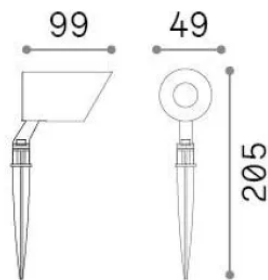

Información general

Exterior - Proyectores

Ean	8021696331386
Artículo	KOALA PR 7W CON PICCHETTO
Instalación	Proyectores
Garantía	5 years
Peso bruto	0.63 kg
Volumen	0.001386 m ³

Información técnica

Peso neto	0.6 kg
Clase de aislamiento	III
Índice de protección	IP65
Cumplimiento	CE
Temperatura de funcionamiento	-15° ~ +45 °C
Dimmer	Non-dimmable, On-Off
Salida de potencia	24 V DC
Fuente de alimentación	Required, remoted, not included
Accesorios incluidos	Remote on-off driver

Información de la fuente

Fuente integrada	Integrated LED module
Fuente reemplazable	No
Poder	7 W
Emisiones	Direct
Consumo máximo	max 7 W
Características LED	LED COB
CCT LED	3000 K
Duración LED (t. 25°C)	35000 h
CRI	> 90
SDCM	3
Ángulo del haz de luz	35°
Flujo del haz de luz	630 lm
Luz útil	340 lm
Riesgo fotobiológico	EXEMPT