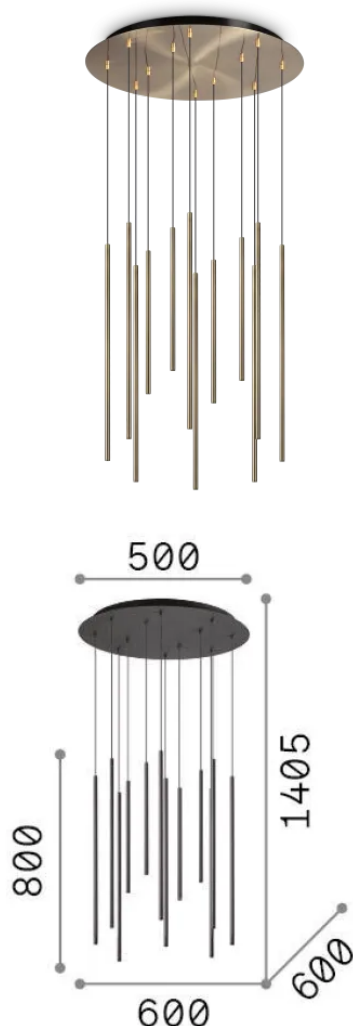

Información general

Interior - Colgantes

Ean	8021696341101
Artículo	LOOK LED SP12 ROUND DROP D16 ON-OFF OT 2700K
Instalación	Colgantes
Garantía	5 years
Peso bruto	10.4 kg
Volumen	0.059771 m ³

Información técnica

Información de la fuente

Fuente integrada	Integrated LED module
Fuente reemplazable	Replaceable (by qualified operators only)
Poder	LED 19 W
Emisiones	Direct
Consumo máximo	max 19 W
Características LED	LED SMD
CCT LED	2700 K
Duración LED (t. 25°C)	20000 h
CRI	> 90
SDCM	3
Ángulo del haz de luz	45°
Flujo del haz de luz	1750 lm
Luz útil	1500 lm
Riesgo fotobiológico	2