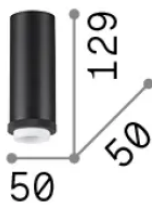

Información general

Interior - Lámpara de techo

Ean	8021696292830
Artículo	MIX UP MPL1 NERO
Instalación	Lámpara de techo
Garantía	5 years
Peso bruto	0.3 kg
Volumen	0.00054 m³

Información técnica

Peso neto	0.27 kg
Clase de aislamiento	II
Índice de protección	IP20
Cumplimiento	CE
Temperatura de funcionamiento	0° ~ +40 °C
Dimmer	Non-dimmable
Salida de potencia	220-240 V AC
Fuente de alimentación	Not required
Accesorios incluidos	Lampshade

Información de la fuente

Fuente integrada	Light bulb (not included)
Fuente reemplazable	No
Poder	E27 max1 x 60 W
Emisiones	Diffuse
Consumo máximo	-
Características LED	-
CCT LED	-
Duración LED (t. 25°C)	-
CRI	-
Ángulo del haz de luz	-
Luz útil	-