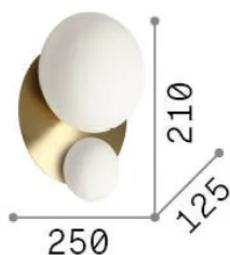

Información general

Interior - Lámpara de pared

Ean	8021696346533
Artículo	NINFEA AP2 OTTONE
Instalación	Lámpara de pared
Garantía	5 years
Peso bruto	1.2 kg
Volumen	0.0168 m ³

Información técnica

Peso neto	0.8 kg
Clase de aislamiento	II
Índice de protección	IP20
Cumplimiento	CE
Temperatura de funcionamiento	0° ~ +40 °C
Dimmer	Non-dimmable
Salida de potencia	220-240 V AC
Fuente de alimentación	Not required