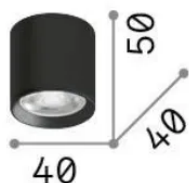

Información de la fuente

Fuente integrada	Integrated LED module
Fuente reemplazable	No
Poder	LED 4 W
Emisiones	Direct
Consumo máximo	max 4 W
Características LED	LED DOB
CCT LED	2700 K
Duración LED (t. 25°C)	50000 h
CRI	> 90
SDCM	3
Ángulo del haz de luz	40°
Flujo del haz de luz	310 lm
Luz útil	230 lm
Riesgo fotobiológico	1