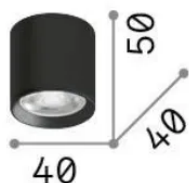

Información general

Interior - Lámpara de techo

Ean	8021696342795
Artículo	NITRO PL D04 ROUND NERO 2700K
Instalación	Lámpara de techo
Garantía	5 years
Peso bruto	0.12 kg
Volumen	0.000413 m ³

Información técnica

Información de la fuente

Fuente integrada	Integrated LED module
Fuente reemplazable	No
Poder	LED 4 W
Emisiones	Direct
Consumo máximo	max 4 W
Características LED	LED DOB
CCT LED	2700 K
Duración LED (t. 25°C)	50000 h
CRI	> 90
SDCM	3
Ángulo del haz de luz	40°
Flujo del haz de luz	310 lm
Luz útil	210 lm
Riesgo fotobiológico	1