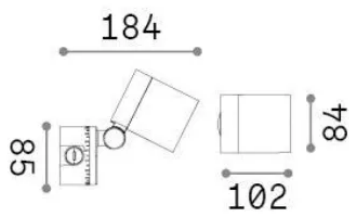

Información general

Exterior - Lámpara de pared

Ean	8021696337548
Artículo	O-ZONE AP
Instalación	Lámpara de pared
Garantía	5 years
Peso bruto	1.1 kg
Volumen	0.0066 m ³

Información técnica

Peso neto	0.8 kg
Clase de aislamiento	I
Índice de protección	IP66
Cumplimiento	CE
Temperatura de funcionamiento	-15° ~ +45 °C
Dimmer	Non-dimmable, On-Off
Salida de potencia	220-240 V AC 50/60 Hz
Fuente de alimentación	In-built, included Replaceable (by qualified operators only), electronic

Información de la fuente

Fuente integrada	Integrated LED module
Fuente reemplazable	Replaceable (by qualified operators only)
Poder	LED 13 W
Emisiones	Direct
Consumo máximo	max 13 W
Características LED	LED COB CITIZEN
CCT LED	3000 K
Duración LED (t. 25°C)	50000 h
CRI	> 90
SDCM	3
Ángulo del haz de luz	47°
Flujo del haz de luz	1100 lm
Luz útil	970 lm
Riesgo fotobiológico	1