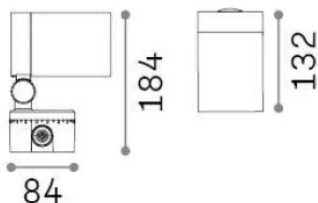

Información general

Exterior - Lámparas de suelo

Ean	8021696337531
Artículo	O-ZONE PR BIG
Instalación	Lámparas de suelo
Garantía	5 years
Peso bruto	1.5 kg
Volumen	0.00576 m ³

Información técnica

Peso neto	1.2 kg
Clase de aislamiento	I
Índice de protección	IP66
Cumplimiento	CE
Temperatura de funcionamiento	-15° ~ +45 °C
Dimmer	Non-dimmable, On-Off
Salida de potencia	220-240 V AC 50/60 Hz
Fuente de alimentación	In-built, included Replaceable (by qualified operators only), electronic