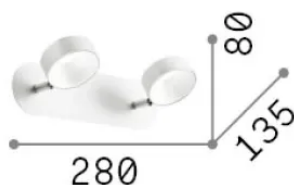

Información de la fuente

Fuente integrada	Integrated LED module
Fuente reemplazable	No
Poder	LED 12 W
Emisiones	Direct
Consumo máximo	max 12 W
Características LED	LED SMD
CCT LED	3000 K
Duración LED (t. 25°C)	20000 h
CRI	> 90
SDCM	3
Flujo del haz de luz	1400 lm
Luz útil	720 lm