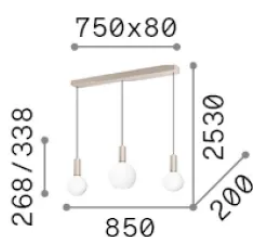

### Interior - Colgantes

<b>Ean</b>	8021696349213
<b>Artículo</b>	ODEON SP3
<b>Instalación</b>	Colgantes
<b>Garantía</b>	5 years
<b>Peso bruto</b>	4.7 kg
<b>Volumen</b>	0.06 m <sup>3</sup>

## Información técnica

<b>Peso neto</b>	3.35 kg
<b>Clase de aislamiento</b>	II
<b>Índice de protección</b>	IP20
<b>Cumplimiento</b>	CE
<b>Temperatura de funcionamiento</b>	0° ~ +40 °C
<b>Dimmer</b>	Non-dimmable, On-Off
<b>Salida de potencia</b>	220-240 V AC 50/60 Hz
<b>Fuente de alimentación</b>	In-built, included Replaceable (by qualified operators only), electronic